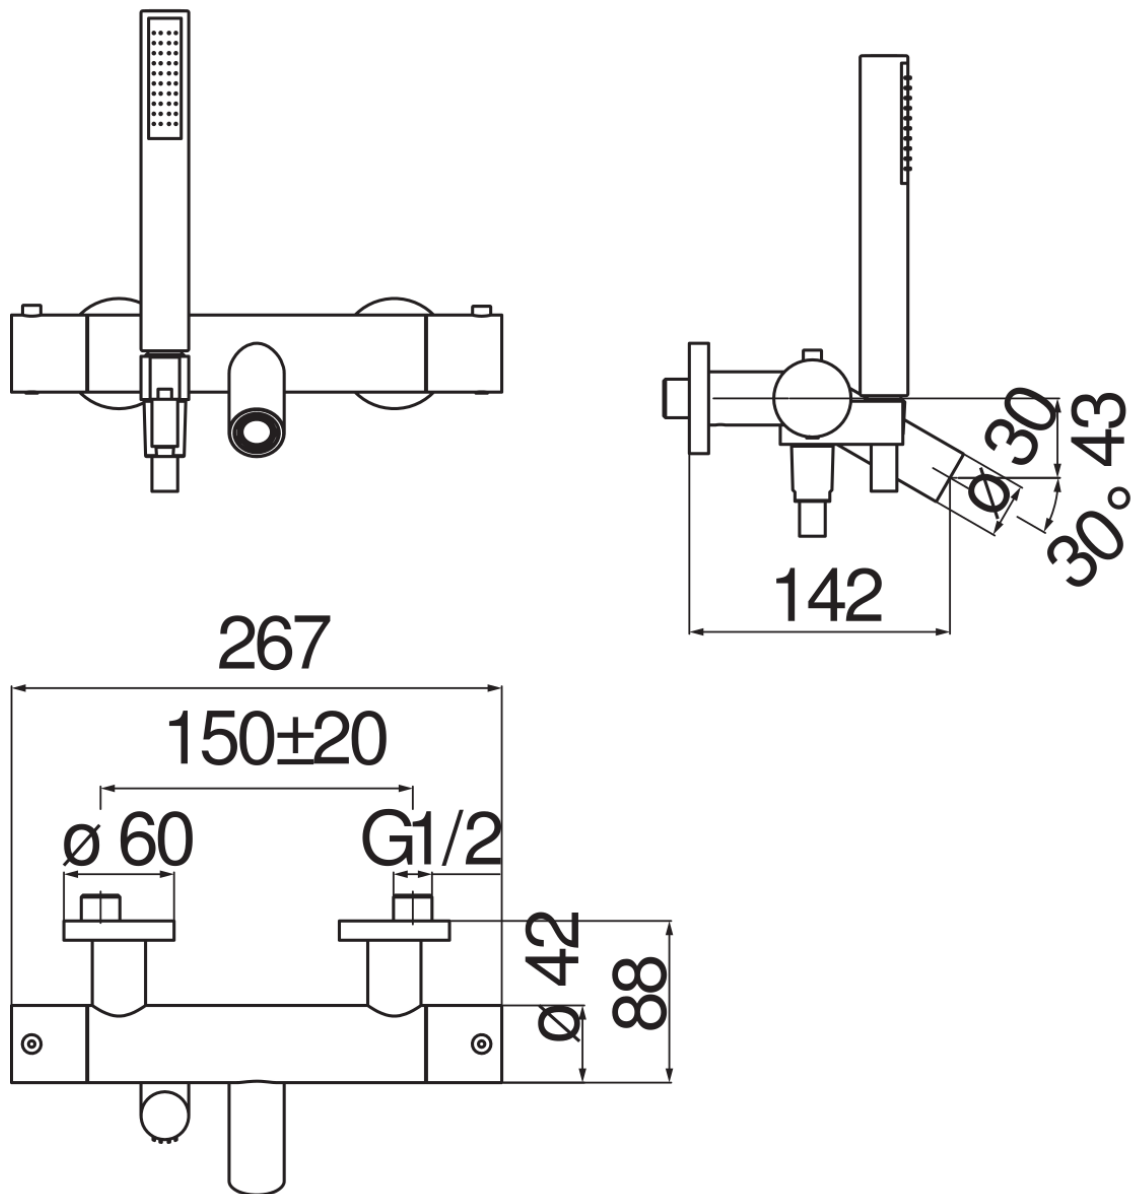

SPECIFICHE

Termostatico esterno con set doccia
Velvet black
Blocco di sicurezza 38° C
Valvole antiritorno
Aeratore anticalcare M 24 x 1
Supporto doccetta fisso
Doccetta monogetto e flessibile 150 cm
Imballo: 41 x 21 x 7 cm / 0,00603 m³ / 2,29 kg

CERTIFICAZIONI

DIAGRAMMA DI PORTATA: ACQUA CALDA/FREDDA

DIAGRAMMA DI PORTATA: ACQUA MISCELATA