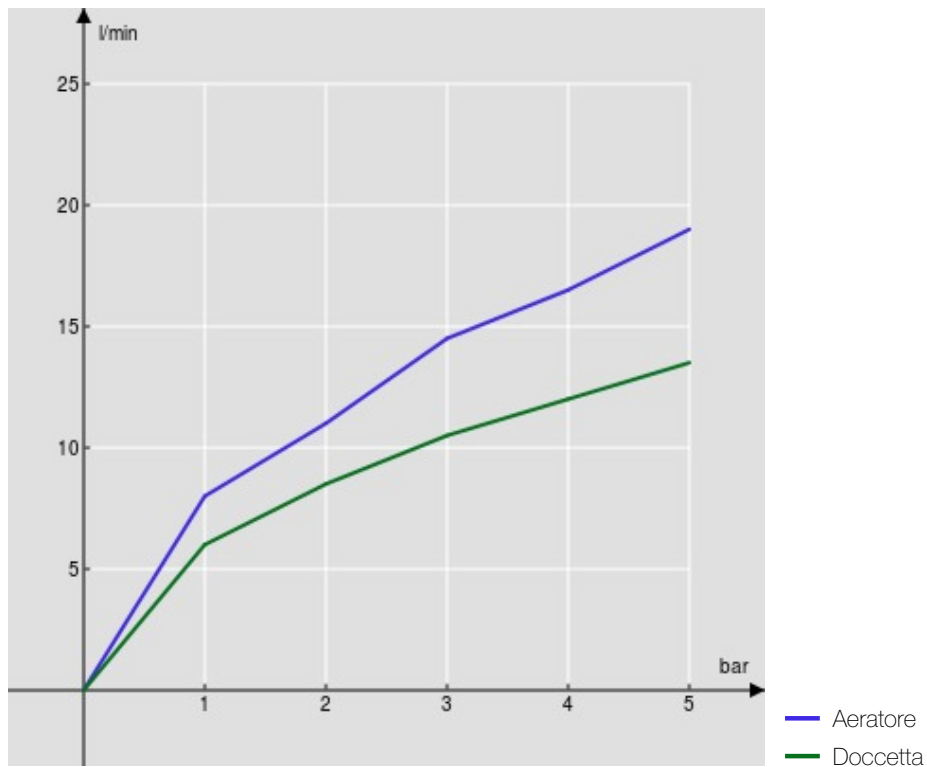

SPECIFICHE

Termostatico esterno con set doccia
Velvet black
Blocco di sicurezza 38° C
Valvole antiritorno
Aeratore anticalcare M 24 x 1
Supporto doccetta fisso
Doccetta monogetto e flessibile 150 cm
Imballo: 41 x 21 x 7 cm / 0,00603 m³ / 2,29 kg

CERTIFICAZIONI

DIAGRAMMA DI PORTATA: ACQUA CALDA/FREDDA

DIAGRAMMA DI PORTATA: ACQUA MISCELATA